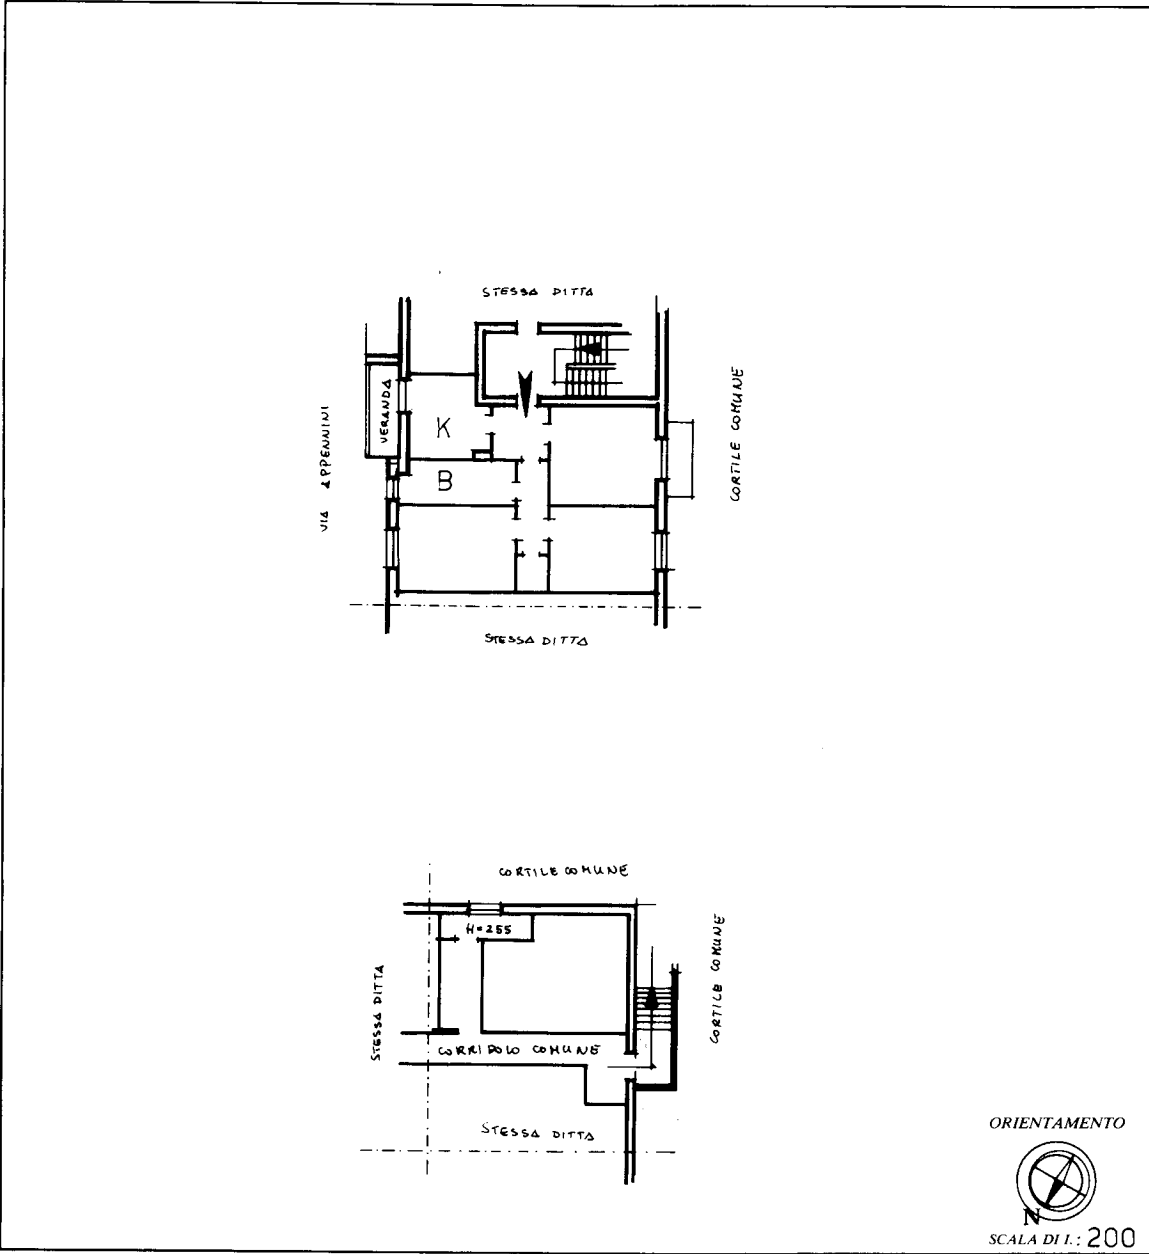

NUOVO CATASTO EDILIZIO URBANO

(R. DECRETO LEGGE 13 APRILE 1929, N. 552)

Planimetria dell'immobile situato nel Comune di **MILANO** Via **APPENNINI N° 43**
Ditta **ISTITUTO AUTONOMO PER LE CASE POPOLARI** Viale Romagna n° 26 Milano
Allegata alla dichiarazione presentata all'Ufficio Tecnico Erariale di **MILANO**

SPAZIO RISERVATO PER LE ANNOTAZIONI D'UFFICIO

DATA
PROT. N°